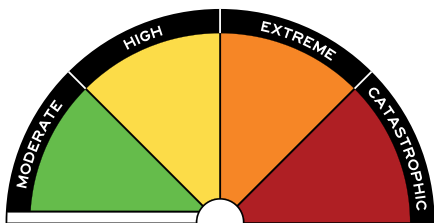

# 了解当日火灾危险等级

Chinese (Simplified) | 简体中文

## 随时留意火灾危险等级，并了解应该采取哪些行动。

火灾危险等级可以告诉您一旦发生火灾，其危险性将达到哪种程度。等级越高则说明情况越危险。在火灾高发季节，气象预报中会播报火灾危险等级。

您每天都应该：

- » 关注气象情况以及官方信息来源，留意警报信息。
- » 如果您周边发生火灾，应立即采取行动保护您的生命安全。
- » 不要等到出现警报信息后才采取行动。
- » 遵守当地有关用火活动的规章制度。
- » 确保任何工业与农业活动都遵守相关指导方针。

	危险等级说明	应该采取的行动
<b>CATASTROPHIC</b> (灾难性危险)	一旦起火并持续燃烧，就很可能造成人员伤亡。 » 在此类气象条件下发生的火灾是最危险的。	为了您的生命安全，请离开林火风险区域。 » 即便尚未发生火灾，您做出的决定也可能会对您的生命安全造成影响。 » 为了您的生命安全，请勿滞留在林火风险区域。 » 若要确保安全，请在当天清晨或前一天夜晚动身前往更安全的地方。 » 在此类气象条件下，房屋无法抵御火灾。您可能会无法逃离，也可能无法获得帮助。
<b>EXTREME</b> (极端危险)	火势将很快蔓延，情况极度危险。 » 在此类气象条件下发生的火灾是很危险的。 » 天气一般炎热干燥，并且伴有大风。	请立即采取行动来保护您的生命和财产安全。 » 查看您的林火应对计划，确保为您的房屋和财产做好防灾准备。 » 一旦发生火灾，请立即采取行动。如果您和您的房屋并没有做好最高等级的防灾准备，要在火灾对您造成影响之前留出绝对充分的时间，前往更安全的地方。 » 如有途径林火风险区域的出行计划，请三思。 » 最安全的方案是在清晨就动身离开林火风险区域。
<b>HIGH</b> (高度危险)	火灾可能会比较危险。	请时刻准备采取行动。 » 风险有所增高。请保持警觉，留意您所在区域是否有火灾发生。 » 决定好发生火灾时的行动计划。 » 一旦发生火灾，您的生命和财产可能会面临危险。最安全的方案是远离林火风险区域。
<b>MODERATE</b> (中度危险)	大多数火情可以得到控制。	制定计划，做好准备。 » 随时关注最新信息，做好准备，以便在发生火灾时及时采取行动。